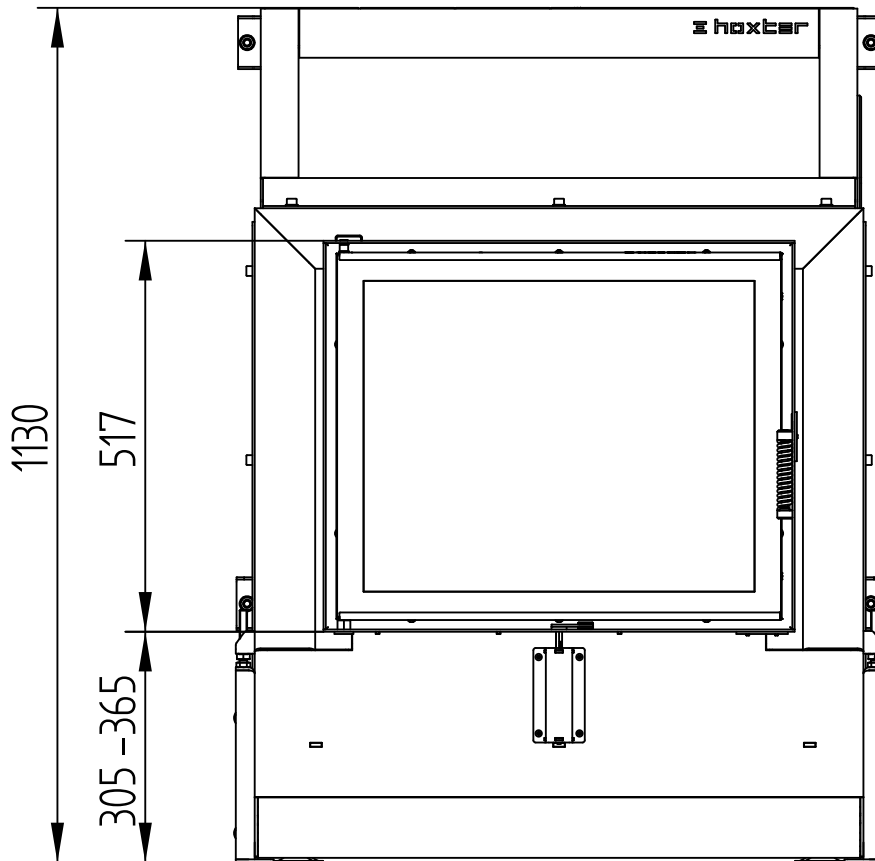

SF 56.40 - 63/51

Technische Daten
Stand 03/2015

M 1 : 10

SF 56.40 - 63/51

Technische Daten
Stand 03/2015

M 1 : 10

SF 56.40 - 63/51

Technische Daten
Stand 03/2015

M 1 : 10

SF 56.40 - 63/51

Technische Daten
Stand 03/2015

BLENDRAHMEN 4-SEITIG 1 x 90°

M 1 : 10

SF 56.40 - 63/51

Technische Daten
Stand 03/2015

BLENDRAHMEN 4-SEITIG 1 x 90°

M 1 : 10

SF 56.40 - 63/51

Technische Daten
Stand 03/2015

BLENDRAHMEN 4-SEITIG 2 x 45°

M 1 : 10

SF 56.40 - 63/51

Technische Daten
Stand 03/2015

BLENDRAHMEN 4-SEITIG 2 x 45°