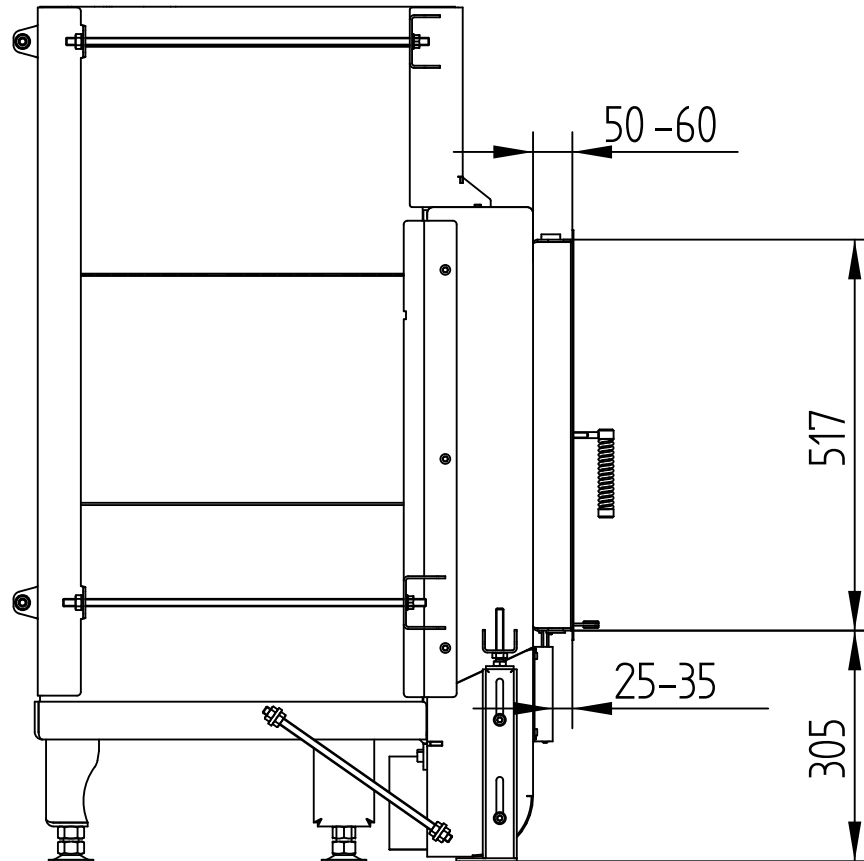

SF 56.40 - 63/51

Technische Daten
Stand 03/2015

M 1 : 10

SF 56.40 - 63/51

Technische Daten
Stand 03/2015

M 1 : 10

SF 56.40 - 63/51

Technische Daten
Stand 03/2015

M 1 : 10

SF 56.40 - 63/51

Technische Daten
Stand 03/2015

BLENDRAHMEN 4-SEITIG 1 x 90°

M 1 : 10

SF 56.40 - 63/51

Technische Daten
Stand 03/2015

BLENDRAHMEN 4-SEITIG 1 x 90°

M 1 : 10

SF 56.40 - 63/51

Technische Daten
Stand 03/2015

BLENDRAHMEN 4-SEITIG 2 x 45°

M 1 : 10

SF 56.40 - 63/51

Technische Daten
Stand 03/2015

BLENDRAHMEN 4-SEITIG 2 x 45°