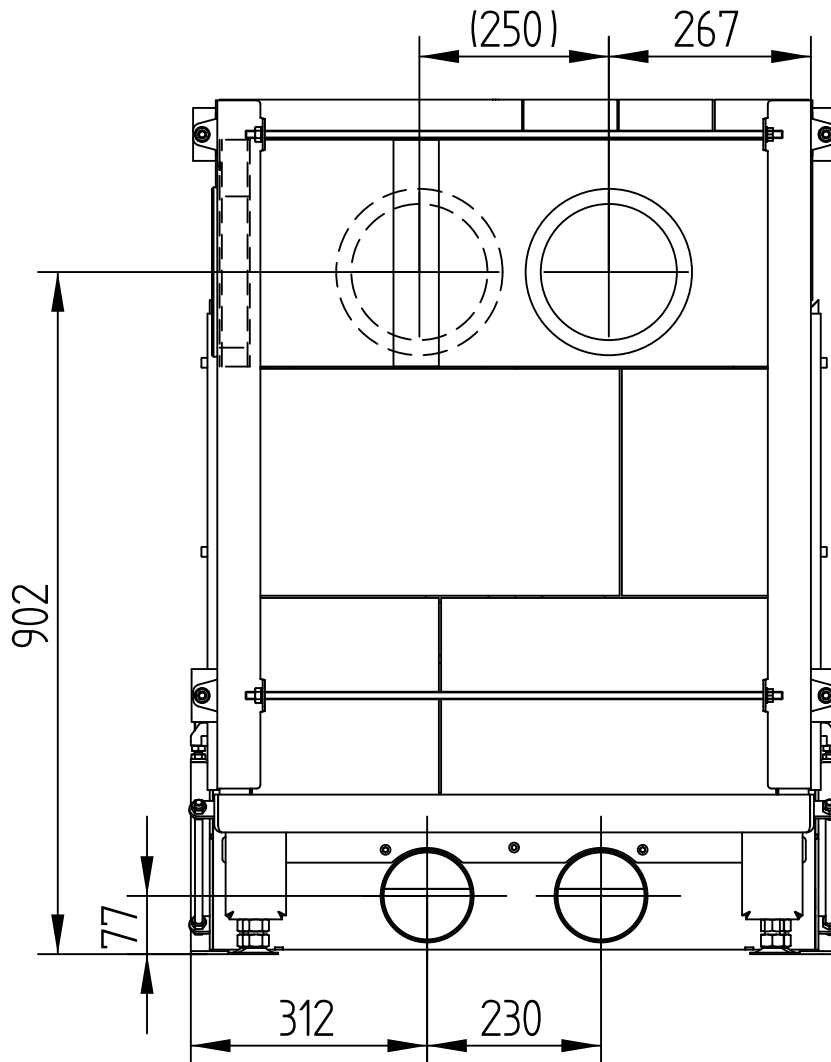

SF 56.40 - 63/51

Technische Daten
Stand 03/2015

M 1 : 10

SF 56.40 - 63/51

Technische Daten
Stand 03/2015

M 1 : 10

SF 56.40 - 63/51

Technische Daten
Stand 03/2015

M 1 : 10

SF 56.40 - 63/51

Technische Daten
Stand 03/2015

BLENDRAHMEN 4-SEITIG 1 x 90°

M 1 : 10

SF 56.40 - 63/51

Technische Daten
Stand 03/2015

BLENDRAHMEN 4-SEITIG 1 x 90°

M 1 : 10

SF 56.40 - 63/51

Technische Daten
Stand 03/2015

BLENDRAHMEN 4-SEITIG 2 x 45°

M 1 : 10

SF 56.40 - 63/51

Technische Daten
Stand 03/2015

BLENDRAHMEN 4-SEITIG 2 x 45°