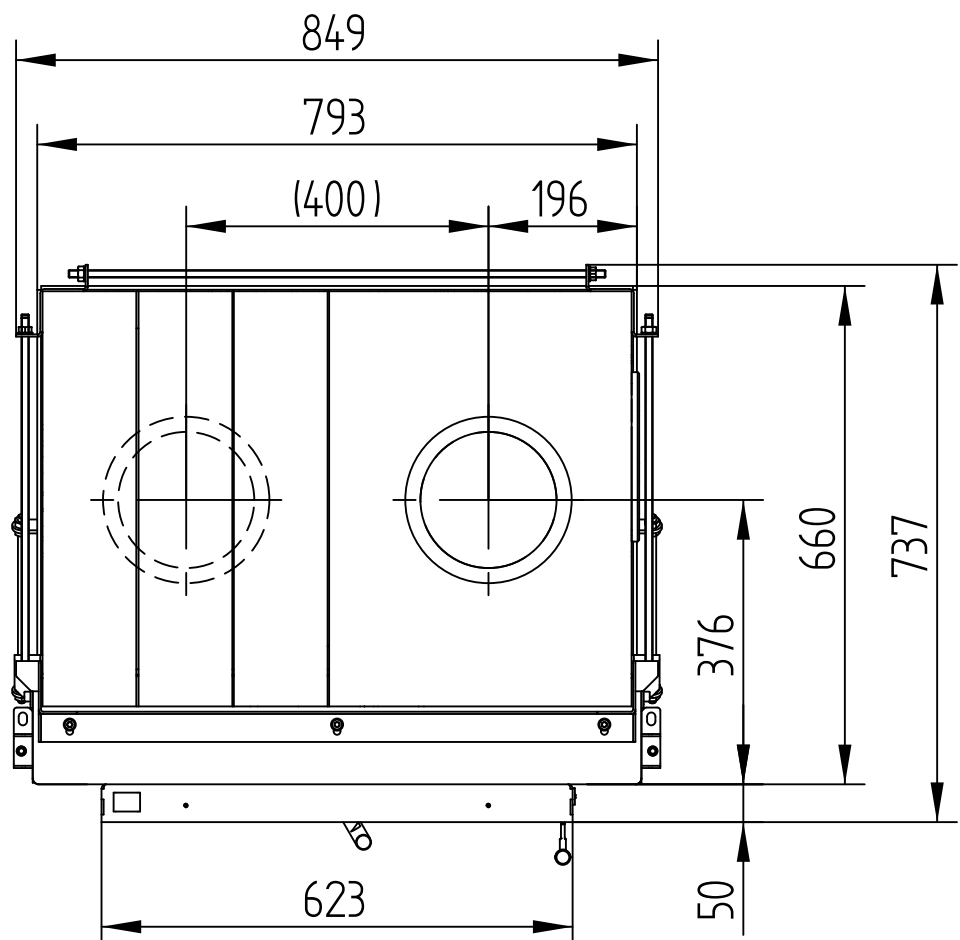

SF 56.40 - 63/51

Technische Daten
Stand 03/2015

M 1 : 10

SF 56.40 - 63/51

Technische Daten
Stand 03/2015

M 1 : 10

SF 56.40 - 63/51

Technische Daten
Stand 03/2015

M 1 : 10

SF 56.40 - 63/51

Technische Daten
Stand 03/2015

BLENDRAHMEN 4-SEITIG 1 x 90°

M 1 : 10

SF 56.40 - 63/51

Technische Daten
Stand 03/2015

BLENDRAHMEN 4-SEITIG 1 x 90°

M 1 : 10

SF 56.40 - 63/51

Technische Daten
Stand 03/2015

BLENDRAHMEN 4-SEITIG 2 x 45°

M 1 : 10

SF 56.40 - 63/51

Technische Daten
Stand 03/2015

BLENDRAHMEN 4-SEITIG 2 x 45°